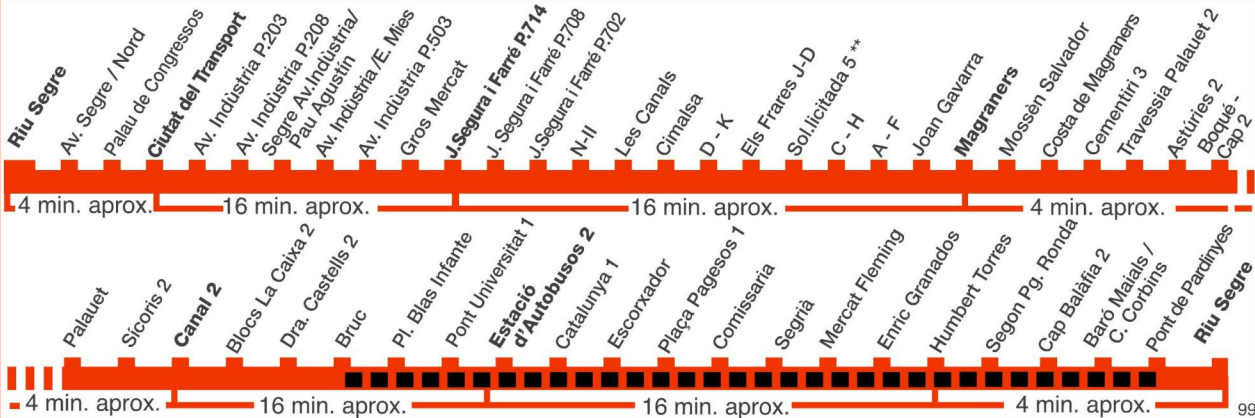

LP Polígons

Feiners

SORTIDES DE BRUC * En aquestes voltes es farà el circuit llarg 6.15 * - 7.15 *
Circuit marcat amb línia discontinua

SORTIDES RIU SEGRE Circuit marcat amb línia contínua 8.15 9.15** 10.15** 11.15** 12.15** 13.15 14.15 15.15
16.15 17.15 18.15 19.15 20.15
** De dilluns a dijous

SORTIDES ELS FRARES
6.50 7.50 8.35 9.30 10.35 11.35 12.35 13.35
14.35 15.35 16.35 17.35 18.35 19.35 20.35

Dissabtes

SORTIDES DE BRUC
7.15 *
* En aquesta volta es farà el circuit llarg

SORTIDES RIU SEGRE
8.15 9.15 10.15 11.15 12.15 13.15
14.15

SORTIDES ELS FRARES
7.50 8.35 9.35 10.35 11.35 12.35
13.35 14.35

Festius

NO CIRCULA

- Sentit parada autobús
- Ajuntament
- Escola
- Parada autobús
- Hospital / CAP
- RENFE