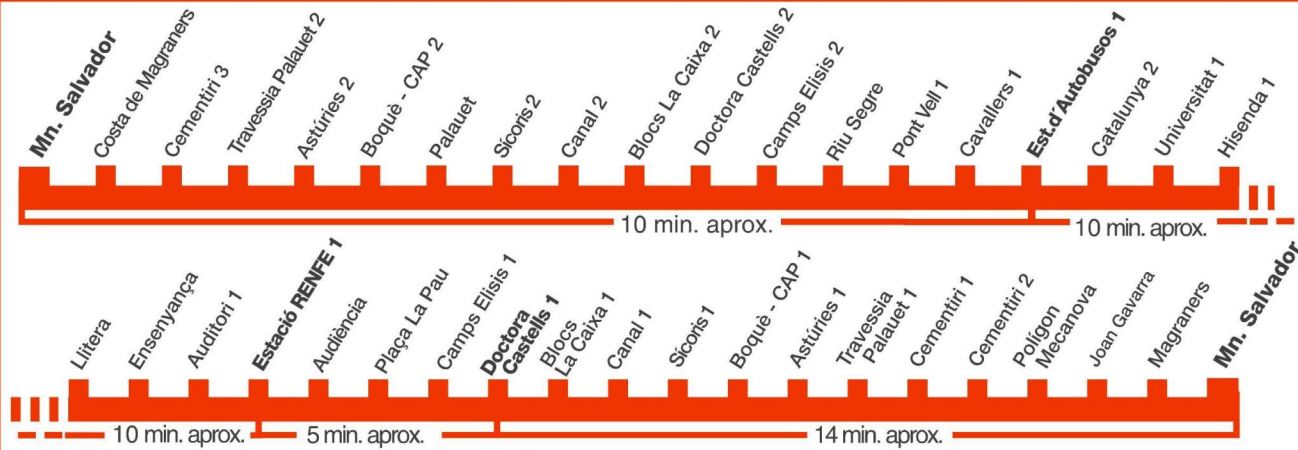

# L6 Magraners

Inici de servei a la parada **DRA.CASTELLS 1**. Final de servei a **DRA. CASTELLS 2**.