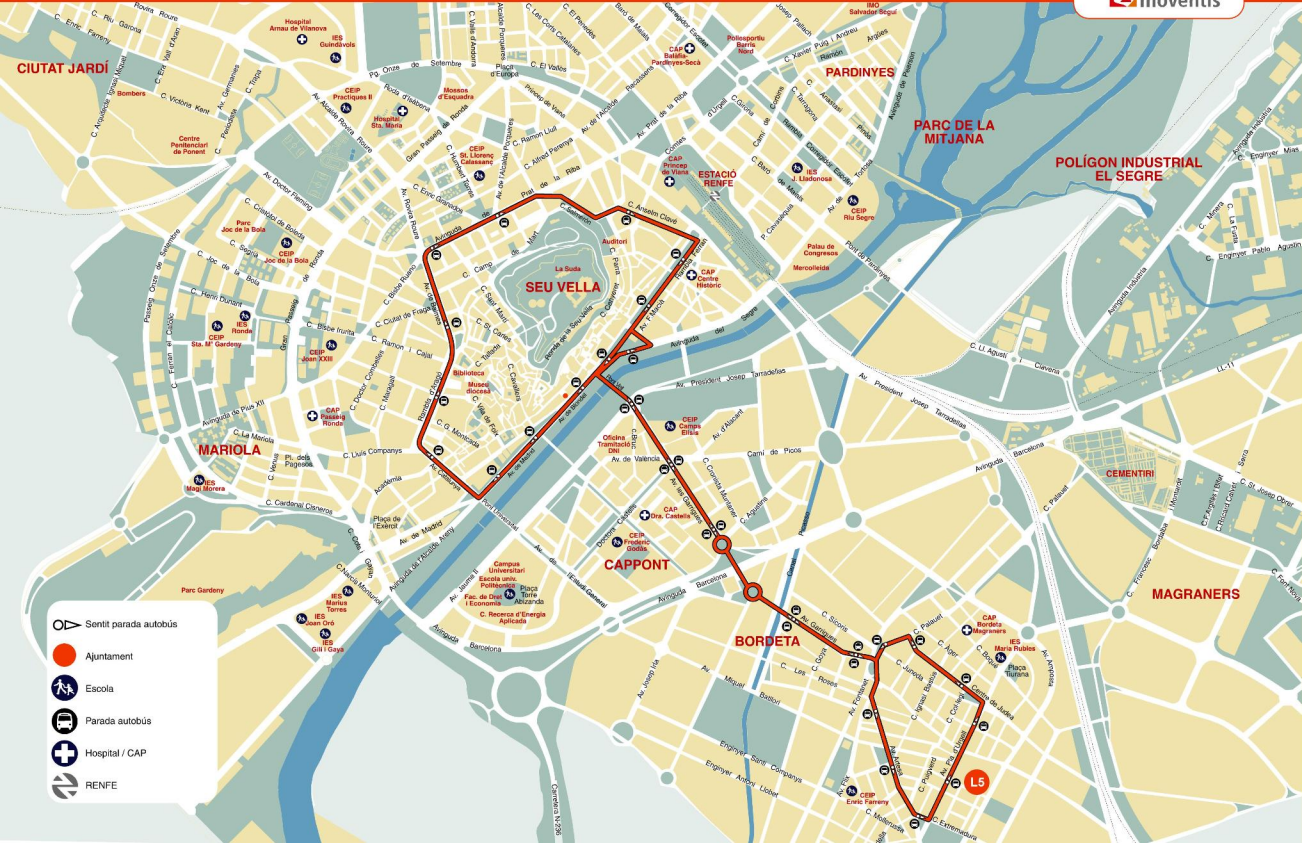

L5 Bordeta

Inici de servei a la parada **DRA. CASTELLS 1**. Final de servei a **DRA. CASTELLS 2**

108

Feiners

7.00 - 7.33
7.33 - 9.45
9.45 - 21.00
21.00 - 21.45

Freqüències

cada 33 minuts
cada 11 minuts
cada 15 minuts
cada 30 - 15 minuts

- Sentit parada autobus
- Ajuntament
- Escola
- Parada autobus
- Hospital / CAP
- RENFE