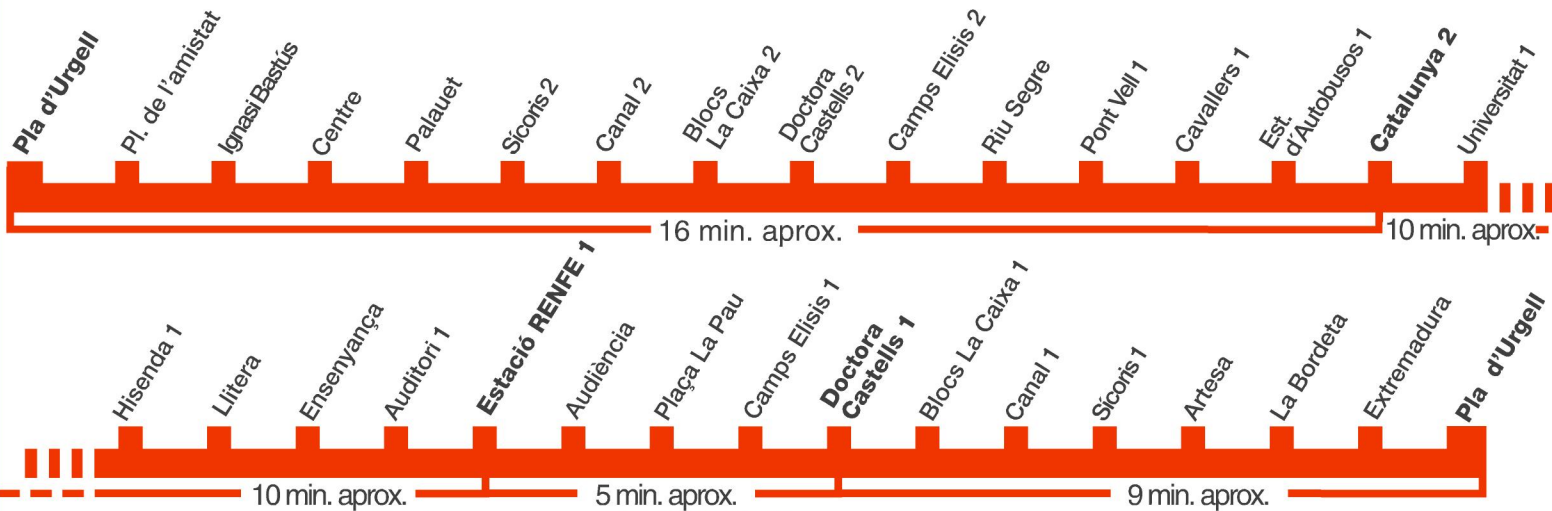

L5 Bordeta

Inici de servei a la parada **DRA. CASTELLS 1**. Final de servei a **DRA. CASTELLS 2**

108

Feiners

7.00 - 7.33
7.33 - 9.45
9.45 - 21.00
21.00 - 21.45

Freqüències

cada 33 minuts
cada 11 minuts
cada 15 minuts
cada 30 - 15 minuts

Dissabtes

7.20 - 8.00
8.00 - 16.00
16.00 - 21.15
21.15 - 22.20

Freqüències

cada 40 minuts
cada 20 minuts
cada 15 minuts
cada 25 - 40 minuts

Festius

8.00 - 8.40
8.40 - 21.40
21.40 - 22.20

Freqüències

cada 40 minuts
cada 20 minuts
cada 40 minuts

- Sentit parada autobus
- Ajuntament
- Escola
- Parada autobus
- Hospital / CAP
- RENFE