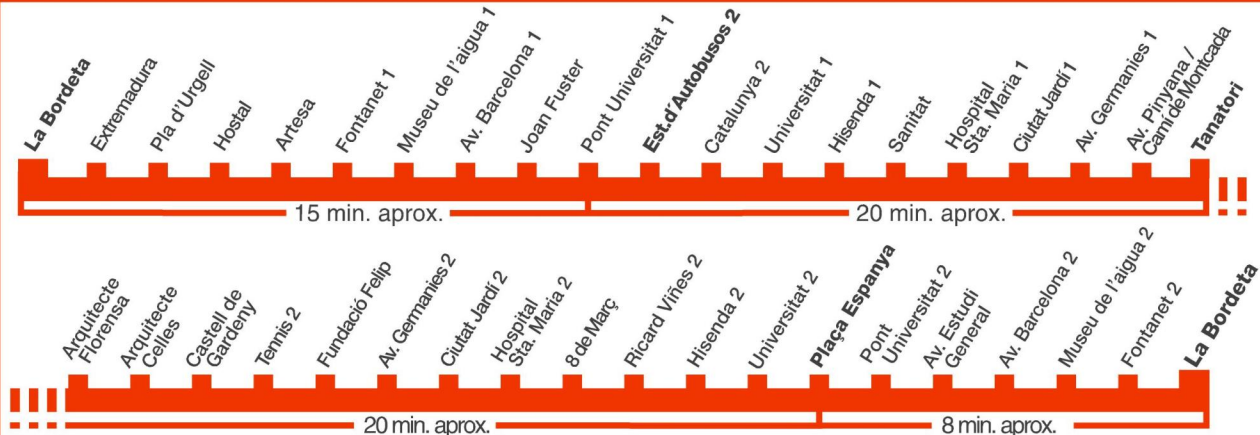

L17 Bordeta-Ciutat Jardí

Final de servei a Estació d'Autobusos 3

Feiners		Dissabtes		Festius	
Freqüències		Freqüències		Freqüències	
7.10 - 22.10	cada 30 minuts	8.10 - 22.10	cada 60 minuts	8.10 - 22.10	cada 60 minuts

-  Sentit parada autobús
-  Ajuntament
-  Escola
-  Parada autobús
-  Hospital / CAP
-  RENFE